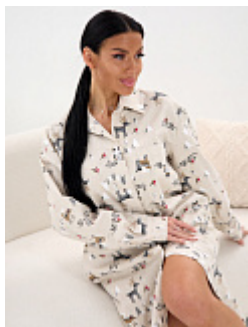

Производство:

Ивановская обл., г. Шуя
ул. 1-я Нагорная, д.16
Тел. 8-920-352-01-11
Время работы: 9.00-16.00

Продажа:

г. Иваново, ул. Смольная, 3Б ТЦ Текстильщик-2, пав. 31
Время работы: 8.00-16.00
Ивановская обл., г. Шуя, ул. 1-я Нагорная, д.16
Время работы: 9.00-16.00
Тел. 8 (920) 35-30-720 Евгений

Халат фланель м111 сиреневый

Состав:
100% хлопок
Ткань:
фланель
Размер:
48,50,52,54,56,58,60,62
Цена:
995 руб.

Халат фланель м10 цветы

Состав:
100% хлопок
Ткань:
фланель
Размер:
48,50,52,54,56,58,60,62
Цена:
1010 руб.

Халат-рубашка фланель м41лес

Состав:
100% хлопок
Ткань:
фланель
Размер:
46,48,50,52,54,56,58,60
Цена:
1030 руб.

Халат-рубашка фланель м41пион

Состав:
100% хлопок
Ткань:
фланель
Размер:
46,48,50,52,54,56,58,60
Цена:
1130 руб.

Халат женский м51орнамент

Состав:
100% хлопок
Ткань:
кулирка
Размер:
46,48,50,52,54,56
Цена:
790 руб.