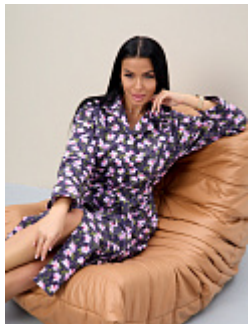

Производство:

Ивановская обл., г. Шуя
ул. 1-я Нагорная, д.16
Тел. 8-920-352-01-11
Время работы: 9.00-16.00

Продажа:

г. Иваново, ул. Смольная, 3Б ТЦ Текстильщик-2, пав. 31
Время работы: 8.00-16.00
Ивановская обл., г. Шуя, ул. 1-я Нагорная, д.16
Время работы: 9.00-16.00
Тел. 8 (920) 35-30-720 Евгений

Халат фланель м111 сиреневый

Состав:
100% хлопок
Ткань:
фланель
Размер:
48,50,52,54,56,58,60,62
Цена:
995 руб.

Халат фланель м10 цветы

Состав:
100% хлопок
Ткань:
фланель
Размер:
48,50,52,54,56,58,60,62
Цена:
1010 руб.

Халат-рубашка фланель м41лес

Состав:
100% хлопок
Ткань:
фланель
Размер:
46,48,50,52,54,56,58,60
Цена:
1030 руб.

Халат-рубашка фланель м41пион

Состав:
100% хлопок
Ткань:
фланель
Размер:
46,48,50,52,54,56,58,60
Цена:
1130 руб.

Халат женский м51орнамент

Состав:
100% хлопок
Ткань:
кулирка
Размер:
46,48,50,52,54,56
Цена:
790 руб.